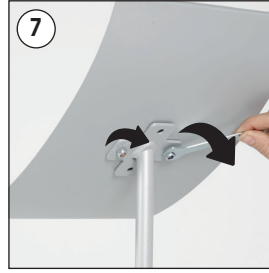

Installation Instructions

(1010997H000) ARC MENUBOARD

Portrait position

Landscape position

Each Menuboard includes mounting accessories
(5 pcs of fibered nut M6 & 1 pcs of wrench for M6 fibered nut)

- Please inform the order number on the product or on the carton (e.g. 1/110001394-460) to the place that you have made the purchase if any problem with the product occurs.
- Bitte teilen Sie bei jeglichen Problemen, die auf dem Artikel oder auf der Verpackung aufgeführte Auftragsnummer (z.B: 1/110001394-460) Ihrem Händler mit.
- Lütfen üründeki herhangi bir sorun için ürünün veya paketin üzerindeki sipariş numarasını (örnek: 1/110001394-460) satın aldığınız yere bildiriniz.
- All rights reserved. All pictures, figures and writings are secured internationally by copy-right law. Infringements will be sued by civil and legal law.
- Alle Rechte vorbehalten. Alle Bilder, Zeichnungen und Texte sind international urheberrechtlich geschützt. Etwaige Zuwiderhandlungen werden zivil-und strafrechtlich verfolgt.
- Tüm hakları saklıdır. Tüm resimlerin, şemaların ve yazıların kopya hakları uluslararası kanunlarla güvence altına alınmıştır. İhlali durumunda sivil ve hukuki yasa mercii tarafından dava edilecektir.