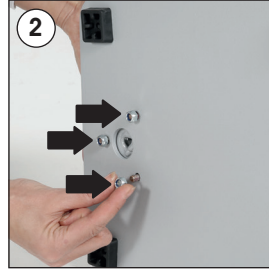

Installation Instructions

(1010997H000) ARC MENUBOARD

Portrait position

Landscape position

Each Menuboard includes mounting accessories
(5 pcs of fibered nut M6 & 1 pcs of wrench for M6 fibered nut)

- Please inform the order number on the product or on the carton (e.g. 1/110001394-460) to the place that you have made the purchase if any problem with the product occurs.
- Bitte teilen Sie bei jeglichen Problemen, die auf dem Artikel oder auf der Verpackung aufgeführte Auftragsnummer (z.B: 1/110001394-460) Ihrem Händler mit.
- Lütfen üründeki herhangi bir sorun için ürünün veya paketin üzerindeki sipariş numarasını (örnek: 1/110001394-460) satın aldığınız yere bildiriniz.
- All rights reserved. All pictures, figures and writings are secured internationally by copy-right law. Infringements will be sued by civil and legal law.
- Alle Rechte vorbehalten. Alle Bilder, Zeichnungen und Texte sind international urheberrechtlich geschützt. Etwaige Zuwiderhandlungen werden zivil-und strafrechtlich verfolgt.
- Tüm hakları saklıdır. Tüm resimlerin, şemaların ve yazıların kopya hakları uluslararası kanunlarla güvence altına alınmıştır. İhlali durumunda sivil ve hukuki yasa mercii tarafından dava edilecektir.