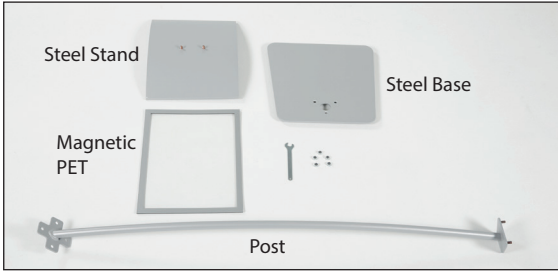

Installation Instructions

(1010997H000) ARC MENUBOARD

Portrait position

Landscape position

Each Menuboard includes mounting accessories
(5 pcs of fibered nut M6 & 1 pcs of wrench for M6 fibered nut)

- Please inform the order number on the product or on the carton (e.g. 1/110001394-460) to the place that you have made the purchase if any problem with the product occurs.
- Bitte teilen Sie bei jeglichen Problemen, die auf dem Artikel oder auf der Verpackung aufgeführte Auftragsnummer (z.B: 1/110001394-460) Ihrem Händler mit.
- Lütfen üründeki herhangi bir sorun için ürünün veya paketin üzerindeki sipariş numarasını (örnek: 1/110001394-460) satın aldığınız yere bildiriniz.
- All rights reserved. All pictures, figures and writings are secured internationally by copy-right law. Infringements will be sued by civil and legal law.
- Alle Rechte vorbehalten. Alle Bilder, Zeichnungen und Texte sind international urheberrechtlich geschützt. Etwaige Zuwiderhandlungen werden zivil-und strafrechtlich verfolgt.
- Tüm hakları saklıdır. Tüm resimlerin, şemaların ve yazıların kopya hakları uluslararası kanunlarla güvence altına alınmıştır. İhlali durumunda sivil ve hukuki yasa mercii tarafından dava edilecektir.