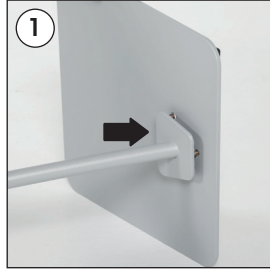

Installation Instructions

(1010997H000) ARC MENUBOARD

Portrait position

Landscape position

Each Menuboard includes mounting accessories
(5 pcs of fibered nut M6 & 1 pcs of wrench for M6 fibered nut)

- Please inform the order number on the product or on the carton (e.g. 1/110001394-460) to the place that you have made the purchase if any problem with the product occurs.
- Bitte teilen Sie bei jeglichen Problemen, die auf dem Artikel oder auf der Verpackung aufgeführte Auftragsnummer (z.B: 1/110001394-460) Ihrem Händler mit.
- Lütfen üründeki herhangi bir sorun için ürünün veya paketin üzerindeki sipariş numarasını (örnek: 1/110001394-460) satın aldığınız yere bildiriniz.
- All rights reserved. All pictures, figures and writings are secured internationally by copy-right law. Infringements will be sued by civil and legal law.
- Alle Rechte vorbehalten. Alle Bilder, Zeichnungen und Texte sind international urheberrechtlich geschützt. Etwaige Zuwiderhandlungen werden zivil-und strafrechtlich verfolgt.
- Tüm hakları saklıdır. Tüm resimlerin, şemaların ve yazıların kopya hakları uluslararası kanunlarla güvence altına alınmıştır. İhlali durumunda sivil ve hukuki yasa mercii tarafından dava edilecektir.