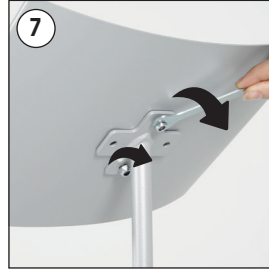

Installation Instructions

(1010997H000) ARC MENUBOARD

Portrait position

Landscape position

Each Menuboard includes mounting accessories
(5 pcs of fibered nut M6 & 1 pcs of wrench for M6 fibered nut)

- Please inform the order number on the product or on the carton (e.g. 1/110001394-460) to the place that you have made the purchase if any problem with the product occurs.
- Bitte teilen Sie bei jeglichen Problemen, die auf dem Artikel oder auf der Verpackung aufgeführte Auftragsnummer (z.B: 1/110001394-460) Ihrem Händler mit.
- Lütfen üründeki herhangi bir sorun için ürünün veya paketin üzerindeki sipariş numarasını (örnek: 1/110001394-460) satın aldığınız yere bildiriniz.
- All rights reserved. All pictures, figures and writings are secured internationally by copy-right law. Infringements will be sued by civil and legal law.
- Alle Rechte vorbehalten. Alle Bilder, Zeichnungen und Texte sind international urheberrechtlich geschützt. Etwaige Zuwiderhandlungen werden zivil-und strafrechtlich verfolgt.
- Tüm hakları saklıdır. Tüm resimlerin, şemaların ve yazıların kopya hakları uluslararası kanunlarla güvence altına alınmıştır. İhlali durumunda sivil ve hukuki yasa mercii tarafından dava edilecektir.