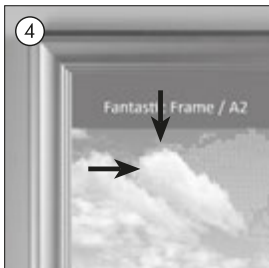

- After placing the cover back on the poster, close the profiles downwards.
- Antireflex-Schutzfolie auf Poster legen und die Seitenprofile in Pfeilrichtung zuklappen.
- Anti-reflex korumayı posterin üzerine yerleştirerek kenar profilleri ok işareti yönünde kapatın.

• Please inform the order number on the product or on the carton (e.g. 1/110001394-460) to the place that you have made the purchase if any problem with the product occurs.

• Bitte teilen Sie bei jeglichen Problemen, die auf dem Artikel oder auf der Verpackung aufgeführte Auftragsnummer (z.B: 1/110001394-460) Ihrem Händler mit.

• All rights reserved. All pictures, figures and writings are secured internationally by copy right law. Infringements will be sued by civil and legal law.

• Alle Rechte vorbehalten. Alle Bilder, Zeichnungen und Texte sind international urheberrechtlich geschützt. Etwaige Zuwiderhandlungen werden zivil-und strafrechtlich verfolgt.

• Tüm hakları saklıdır. Tüm resimlerin, şemaların ve yazıların kopya hakları uluslararası kanunlarla güvence altına alınmıştır. İhlali durumunda sivil ve hukuki yasa merci tarafından dava edilecektir.

1005988