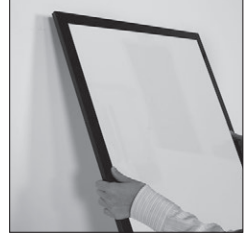

# MAGNECO LEDBOX SINGLE SIDED

- Please inform the order number on the product or on the carton (e.g. 1/110001394-460) to the place that you have made the purchase if any problem with the product occurs.
- Bitte teilen Sie bei jeglichen Problemen, die auf dem Artikel oder auf der Verpackung aufgeführte Auftragsnummer (z.B: 1/110001394 460) Ihrem Händler mit.
- Lütfen üründeki herhangi bir sorun için ürünün veya paketin üzerindeki sipariş numarasını (örnek: 1/110001394-460) satın aldığınız yere bildiriniz.
- All rights reserved. All pictures, figures and writings are secured internationally by copy-right law. Infringements will be sued by civil and legal law.
- Alle Rechte vorbehalten. Alle Bilder, Zeichnungen und Texte sind international urheberrechtlich geschützt. Etwaige Zuwiderhandlungen werden zivil und strafrechtlich verfolgt.
- Tüm hakları saklıdır. Tüm resimlerin, şemaların ve yazıların kopya hakları uluslararası kanunlarla güvence altına alınmıştır. İhlali durumunda sivil ve hukuki yasa mercii tarafından dava edilecektir.