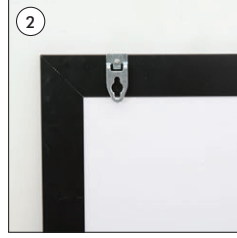

# MAGNECO LEDBOX SINGLE SIDED

- Please inform the order number on the product or on the carton (e.g. 1/110001394-460) to the place that you have made the purchase if any problem with the product occurs.
- Bitte teilen Sie bei jeglichen Problemen, die auf dem Artikel oder auf der Verpackung aufgeführte Auftragsnummer (z.B: 1/110001394 460) Ihrem Händler mit.
- Lütfen üründeki herhangi bir sorun için ürünün veya paketin üzerindeki sipariş numarasını (örnek: 1/110001394-460) satın aldığınız yere bildiriniz.
- All rights reserved. All pictures, figures and writings are secured internationally by copy-right law. Infringements will be sued by civil and legal law.
- Alle Rechte vorbehalten. Alle Bilder, Zeichnungen und Texte sind international urheberrechtlich geschützt. Etwaige Zuwiderhandlungen werden zivil und strafrechtlich verfolgt.
- Tüm hakları saklıdır. Tüm resimlerin, şemaların ve yazıların kopya hakları uluslararası kanunlarla güvence altına alınmıştır. İhlali durumunda sivil ve hukuki yasa mercii tarafından dava edilecektir.