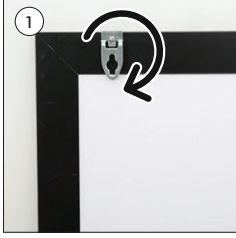

# MAGNECO LEDBOX SINGLE SIDED

- Please inform the order number on the product or on the carton (e.g. 1/110001394-460) to the place that you have made the purchase if any problem with the product occurs.
- Bitte teilen Sie bei jeglichen Problemen, die auf dem Artikel oder auf der Verpackung aufgeführte Auftragsnummer (z.B: 1/110001394 460) Ihrem Händler mit.
- Lütfen üründeki herhangi bir sorun için ürünün veya paketin üzerindeki sipariş numarasını (örnek: 1/110001394-460) satın aldığınız yere bildiriniz.
- All rights reserved. All pictures, figures and writings are secured internationally by copy-right law. Infringements will be sued by civil and legal law.
- Alle Rechte vorbehalten. Alle Bilder, Zeichnungen und Texte sind international urheberrechtlich geschützt. Etwaige Zuwiderhandlungen werden zivil und strafrechtlich verfolgt.
- Tüm hakları saklıdır. Tüm resimlerin, şemaların ve yazıların kopya hakları uluslararası kanunlarla güvence altına alınmıştır. İhlali durumunda sivil ve hukuki yasa mercii tarafından dava edilecektir.