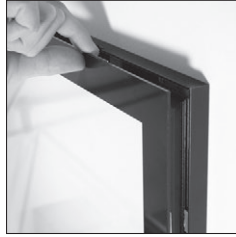

# MAGNECO LEDBOX SINGLE SIDED

- Please inform the order number on the product or on the carton (e.g. 1/110001394-460) to the place that you have made the purchase if any problem with the product occurs.
- Bitte teilen Sie bei jeglichen Problemen, die auf dem Artikel oder auf der Verpackung aufgeführte Auftragsnummer (z.B: 1/110001394 460) Ihrem Händler mit.
- Lütfen üründeki herhangi bir sorun için ürünün veya paketin üzerindeki sipariş numarasını (örnek: 1/110001394-460) satın aldığınız yere bildiriniz.
- All rights reserved. All pictures, figures and writings are secured internationally by copy-right law. Infringements will be sued by civil and legal law.
- Alle Rechte vorbehalten. Alle Bilder, Zeichnungen und Texte sind international urheberrechtlich geschützt. Etwaige Zuwiderhandlungen werden zivil und strafrechtlich verfolgt.
- Tüm hakları saklıdır. Tüm resimlerin, şemaların ve yazıların kopya hakları uluslararası kanunlarla güvence altına alınmıştır. İhlali durumunda sivil ve hukuki yasa mercii tarafından dava edilecektir.