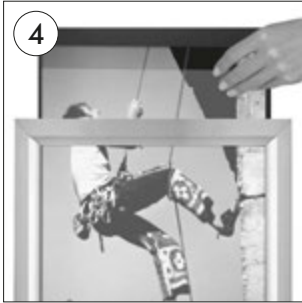

SLIDE-IN FRAME SINGLE SIDED

- Slide the PVC cover, poster and PP backing through the channels of the frame.
- Die Rückwand und die Schutzfolien herausnehmen.
- Çerçevenin içindeki arkılığı ve Anti-reflex korumayı sürerek çıkartın.

- Mount the frame through the holes with screws and wall plugs.
- Befestigen Sie den Rahmen mit Dübel und Schrauben an die Wand.
- Çerçevenizi montaj deliklerinden vida ve dübel yardımıyla duvara monte edin.

- Slide the PVC cover, poster and PP backing through the channels of the frame.
- Schieben Sie die PVC-Schutzfolie, Poster und Polystrene-Rückwand durch die Kanäle ein.
- PVC korumayı, posteri ve polistren arkılığı çerçeveye içindeki kanallara sürerek yerleştirin.