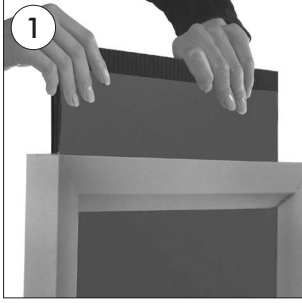

SLIDE-IN FRAME SINGLE SIDED

- Slide the PVC cover, poster and PP backing through the channels of the frame.
- Die Rückwand und die Schutzfolien herausnehmen.
- Çerçevenin içindeki arkılığı ve Anti-reflex korumayı sürerek çıkartın.

- Mount the frame through the holes with screws and wall plugs.
- Befestigen Sie den Rahmen mit Dübel und Schrauben an die Wand.
- Çerçevenizi montaj deliklerinden vida ve dübel yardımıyla duvara monte edin.

- Slide the PVC cover, poster and PP backing through the channels of the frame.
- Schieben Sie die PVC-Schutzfolie, Poster und Polystrene-Rückwand durch die Kanäle ein.
- PVC korumayı, posteri ve polistren arkılığı çerçeveye içindeki kanallara sürerek yerleştirin.